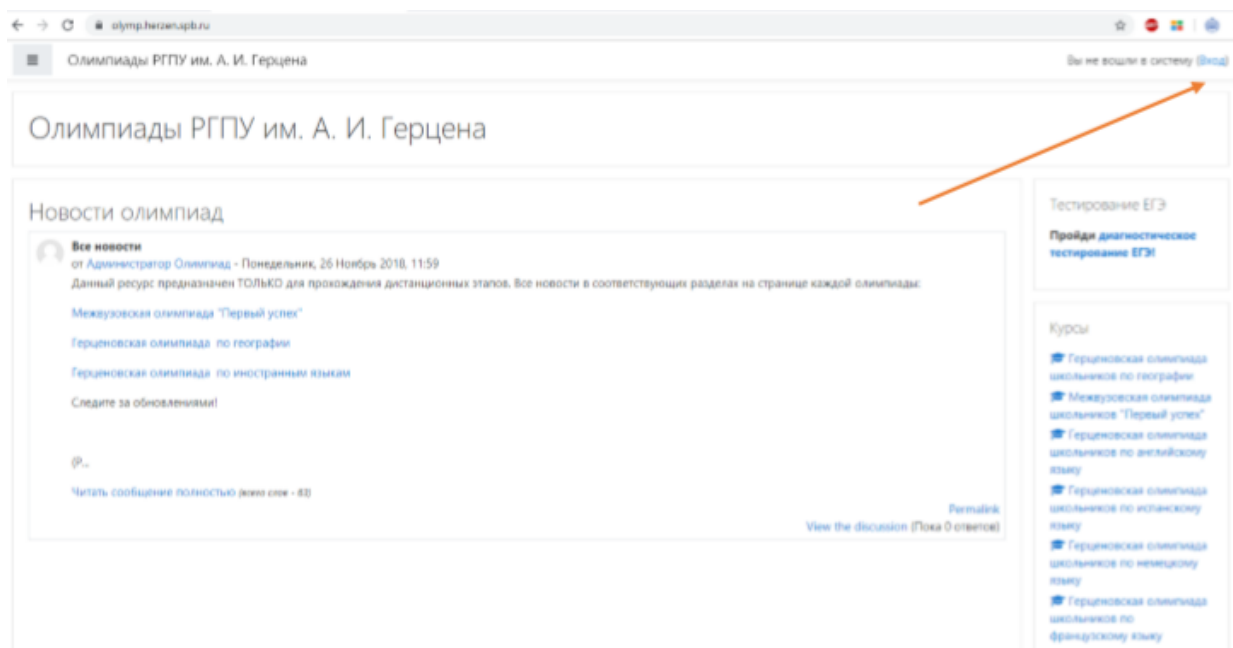

## Уважаемые участники олимпиад!

Данная инструкция состоит из 16 пунктов и содержит только технические рекомендации по регистрации на сайте олимпиад и прохождению тестовых заданий.

Рекомендуем сначала внимательно ознакомиться с инструкцией, а после приступать к непосредственному регистрированию и выполнению олимпиадных заданий.

Напоминаем, что вся актуальная информация (новости, сроки этапов олимпиад, проходные баллы и иное) публикуются исключительно на официальном сайте Герценовского университета - <https://www.herzen.spb.ru/students/contests> - далее в разделах по соответствующим олимпиадам.

1. На сайте Герценовских олимпиад – <https://olymp.herzen.spb.ru> нажмите «Вход»;

2. Нажмите «Создать учетную запись» или «Новая учетная запись».